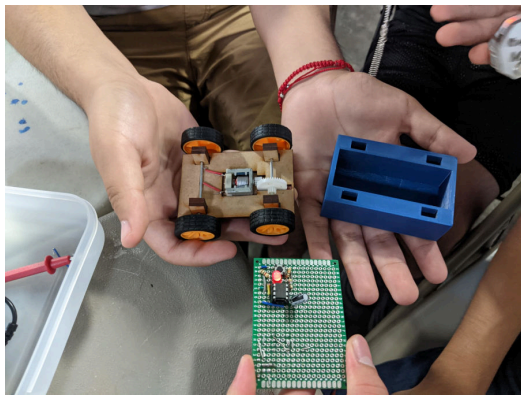

Prototyping Team — Fall 2022

The Prototyping Team is for self-directed students who would like to brainstorm, design, produce, and refine hands-on activities for our STEM outreach programs. Team members will learn skills such as running the laser cutter and 3D printer, drafting new designs in CAD, working with digital electronics components, soldering, and using tools. Web page design, programming, use of technical software packages, and applied math skills will also frequently be involved.

Equipo de Creación de Prototipos — Otoño 2022

El Equipo de Creación de Prototipos es para estudiantes autodirigidos que desean diseñar actividades para nuestros programas de extensión STEM. Los miembros del equipo aprenderán usar la cortadora láser y la impresora 3D, dibujar nuevos diseños en CAD, trabajar con componentes electrónicos digitales, soldar y usar herramientas. La programación, el uso de software técnico y las habilidades matemáticas también estarán frecuentemente involucradas.