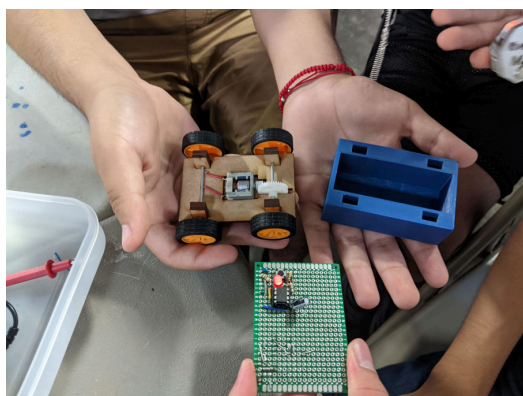

## Prototyping Team — Fall 2023

The Prototyping Team is for self-directed students who would like to brainstorm, design, produce, and refine hands-on activities for our STEM outreach programs. Team members will learn skills such as running the laser cutter and 3D printer, drafting new designs in CAD, working with digital electronics components, soldering, and using tools. Web page design, programming, use of technical software packages, and applied math skills will also frequently be involved.

## Equipo de Creación de Prototipos — Otoño 2023

El Equipo de Creación de Prototipos es para estudiantes autodirigidos que desean diseñar actividades para nuestros programas de extensión STEM. Los miembros del equipo aprenderán usar la cortadora láser y la impresora 3D, dibujar nuevos diseños en CAD, trabajar con componentes electrónicos digitales, soldar y usar herramientas. La programación, el uso de software técnico y las habilidades matemáticas también estarán frecuentemente involucradas.