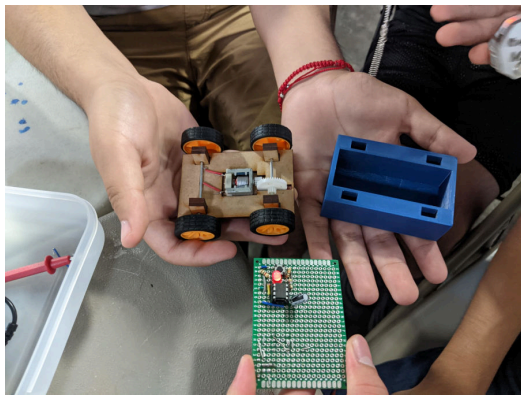

Prototyping Team — Spring 2023

The Prototyping Team is for self-directed students who would like to brainstorm, design, produce, and refine hands-on activities for our STEM outreach programs. Team members will learn skills such as running the laser cutter and 3D printer, drafting new designs in CAD, working with digital electronics components, soldering, and using tools. Web page design, programming, use of technical software packages, and applied math skills will also frequently be involved.

Equipo de Creación de Prototipos — Primavera 2023

El Equipo de Creación de Prototipos es para estudiantes autodirigidos que desean diseñar actividades para nuestros programas de extensión STEM. Los miembros del equipo aprenderán usar la cortadora láser y la impresora 3D, dibujar nuevos diseños en CAD, trabajar con componentes electrónicos digitales, soldar y usar herramientas. La programación, el uso de software técnico y las habilidades matemáticas también estarán frecuentemente involucradas.