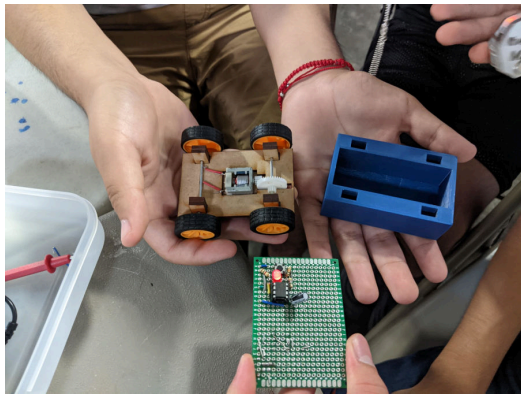

## Prototyping Team — Summer 2022

The Prototyping Team is for self-directed students who would like to brainstorm, design, produce, and refine hands-on activities for our STEM outreach programs. Team members will learn skills such as running the laser cutter and 3D printer, drafting new designs in CAD, working with digital electronics components, soldering, and using tools. Web page design, programming, use of technical software packages, and applied math skills will also frequently be involved.

## Equipo de Creación de Prototipos— Verano 2022

El Equipo de Creación de Prototipos es para estudiantes autodirigidos que desean diseñar actividades para nuestros programas de extensión STEM. Los miembros del equipo aprenderán usar la cortadora láser y la impresora 3D, dibujar nuevos diseños en CAD, trabajar con componentes electrónicos digitales, soldar y usar herramientas. La programación, el uso de software técnico y las habilidades matemáticas también estarán frecuentemente involucradas.