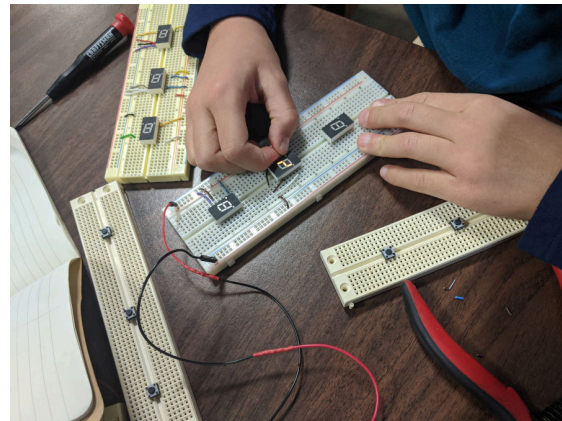

- Abierto a los estudiantes de 4 a 8 grado
- Los estudiantes que tengan al menos 14 años pueden solicitar que se les pague por su trabajo. El salario inicial es de $12 por hora.
- Para unirse al programa, visite la página web <https://riverbendmath.org/prototyping/> o ponerse en contacto con Amanda Serenev amanda@riverbendmath.org
  574-339-9111

- junio 20, 21, 22, 23, 24, 27, 28, 29, 30
- julio 1, 5, 6, 7, 8, 11, 12, 13, 14, 15, 18, 19, 20, 21, 22, 25, 26, 27, 28, 29
- Tiempos: lunes a viernes de 9 a.m. a 12 p.m.
- Ubicación: Sibley Center
  122 E. Tutt Street, South Bend