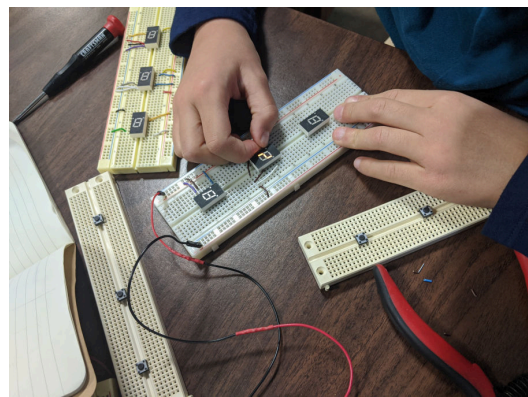

Math Tutoring and STEM Studio — Spring 2023

Do you need help with a math class? Do you want to improve your math skills, design your own gadget, learn to code, investigate scientific questions, become an entrepreneur, or learn skills that will help you to be creative in STEM fields? Would you like help planning a great science fair project or developing your own toy or game? Choose from mini-courses such as Python micro:bit programming, digital electronics, entrepreneurship, manufacturing design (including learning CAD and laser cutter/3D printer operation), and makers' workshop.

Tutoría y Estudio STEM — Primavera 2023

¿Necesitas ayuda con una clase de matemáticas? ¿Quieres mejorar tus habilidades matemáticas, diseñar tu propio gadget, aprender a codificar, investigar cuestiones científicas, convertirte en emprendedor o aprender habilidades que te ayudarán a ser creativo en los campos STEM? ¿Le gustaría ayuda para planificar un gran proyecto de feria de ciencias o para desarrollar su propio juguete o juego? Elija entre minicursos como programación de micro:bits en Python, robótica VEX, química de jabones y lociones, electrónica digital, iniciando un negocio, diseño de fabricación (incluido el aprendizaje de CAD y el funcionamiento de la cortadora láser / impresora 3D) y el taller de fabricantes.